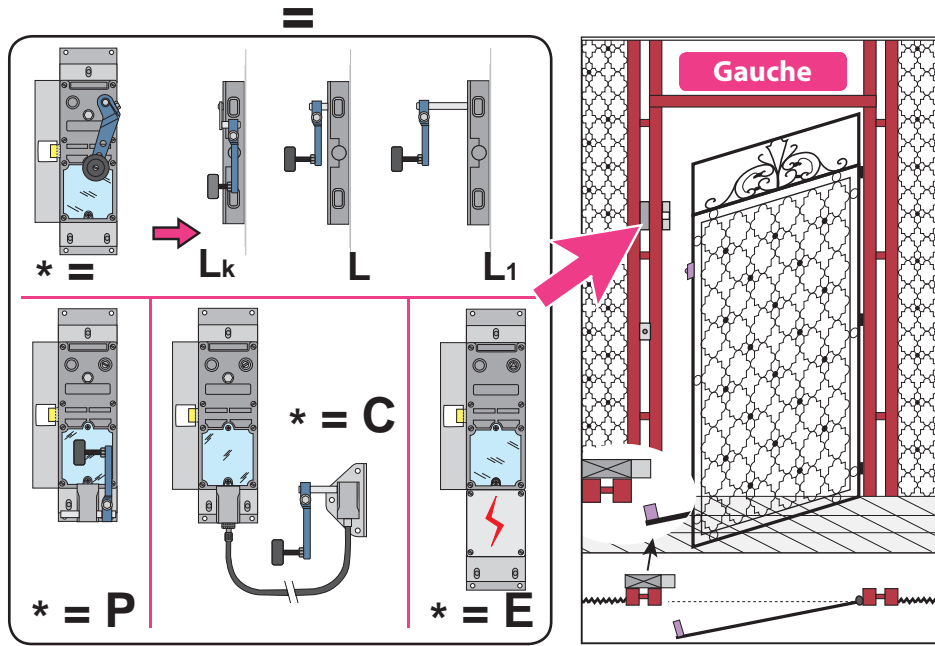

## Schloss für gusseiserne Türen

Produkt zu ersetzen :  
Schloss für gusseiserne Türen

Ersatzprodukt :

LR 180 \*\* GF-S prudhomme S.a  
für gusseiserne Türen (ohne Shunt).

Ind. A du 20/08/2010

FP

Document non contractuel, sous réserve de modification - Reproduction interdite.

Schloss für gusseiserne Türen

réf. : LR180 \*G GF-S

réf. : LR180 \*D GF-S

PRODUKT-DEFINITION

Für Schwingenschachtüren

Document non contractuel, sous réserve de modification - Reproduction interdite. Ind. A du 20/08/2010 PP

### Montage-Phasen :