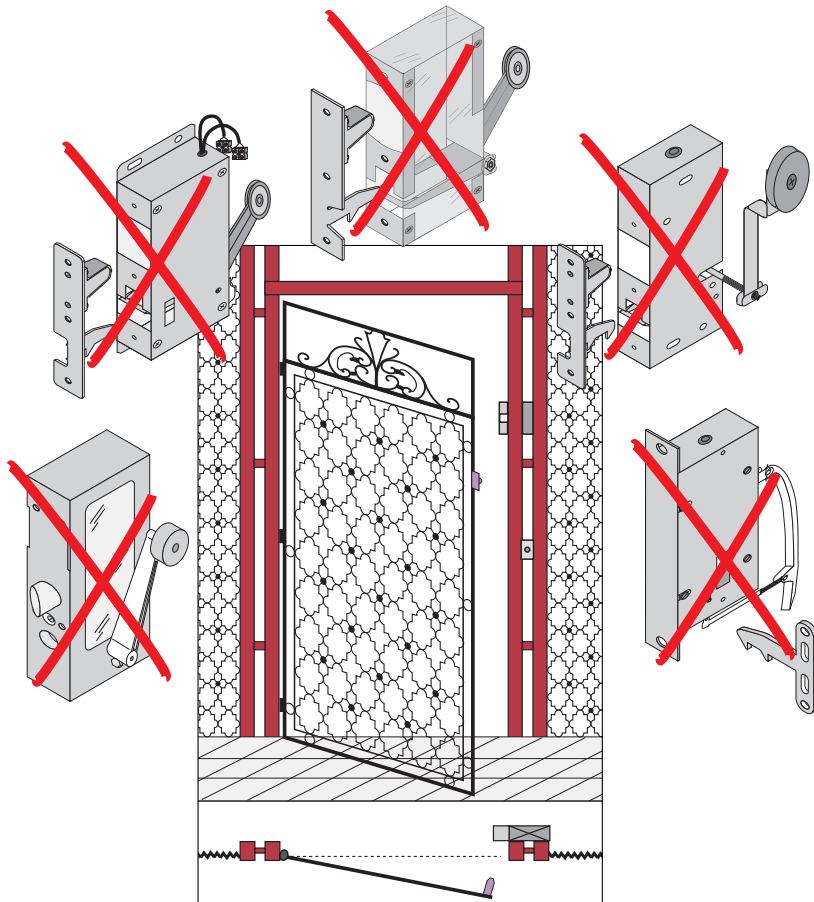

## Schloss für gusseiserne Türen

Produkt zu ersetzen :  
Schloss für gusseiserne Türen

Ersatzprodukt :

LR 180 \*\* GF-S prudhomme S.a  
für gusseiserne Türen (ohne Shunt).

Ind. A du 20/08/2010

FP

Document non contractuel, sous réserve de modification - Reproduction interdite.

Schloss für gusseiserne Türen

réf. : LR180 \*G GF-S

réf. : LR180 \*D GF-S

PRODUKT-DEFINITION

Für Schwingenschachtüren

Document non contractuel, sous réserve de modification - Reproduction interdite. Ind. A du 20/08/2010 PP