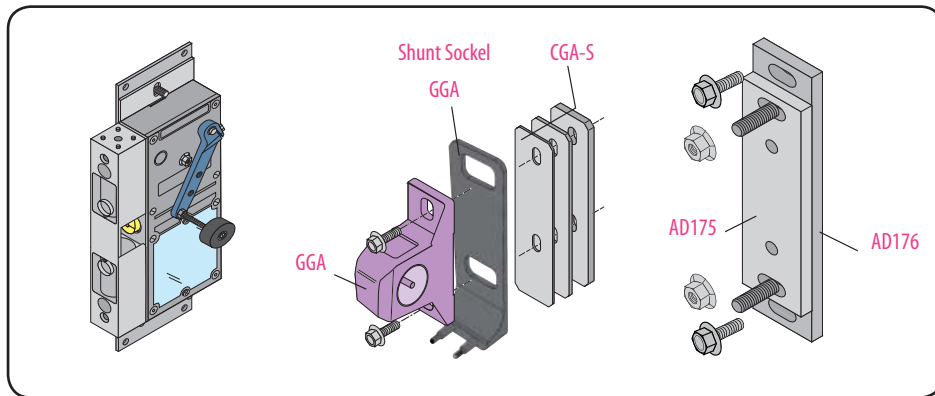

## Schloss für gusseiserne Türen

Produkt zu ersetzen :  
Schloss für gusseiserne Türen

Ersatzprodukt :

LR 180 \*\* GF-S prudhomme S.a  
für gusseiserne Türen (ohne Shunt).

Ind. A du 20/08/2010

FP

Document non contractuel, sous réserve de modification - Reproduction interdite.

Schloss für gusseiserne Türen

réf. : LR180 \*G GF-S

réf. : LR180 \*D GF-S

PRODUKT-DEFINITION

Für Schwingenschachtüren

Document non contractuel, sous réserve de modification - Reproduction interdite. Ind. A du 20/08/2010 PP