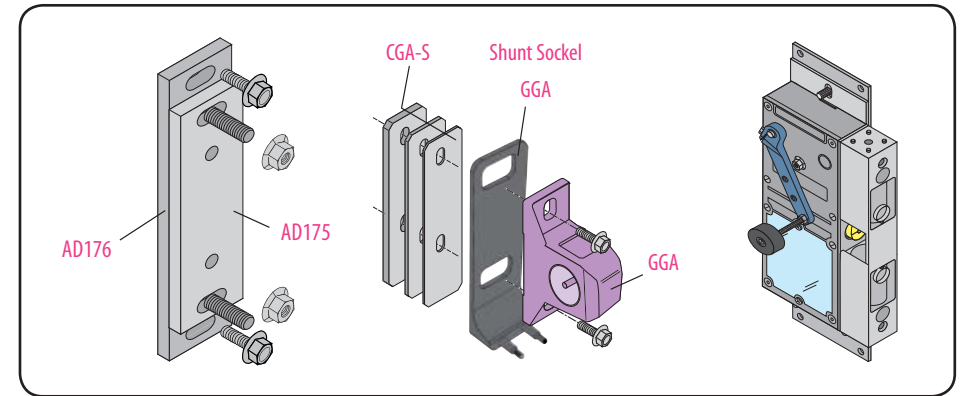

## Schloss für gusseiserne Türen

Produkt zu ersetzen :  
Schloss für gusseiserne Türen

Ersatzprodukt :

LR 180 \*\* GF-S prudhomme S.a  
für gusseiserne Türen (ohne Shunt).

Ind. A du 20/08/2010

FP

Document non contractuel, sous réserve de modification - Reproduction interdite.

Schloss für gusseiserne Türen

réf. : LR180 \*G GF-S

réf. : LR180 \*D GF-S

PRODUKT-DEFINITION

Für Schwingenschachtüren

Document non contractuel, sous réserve de modification - Reproduction interdite. Ind. A du 20/08/2010 PP