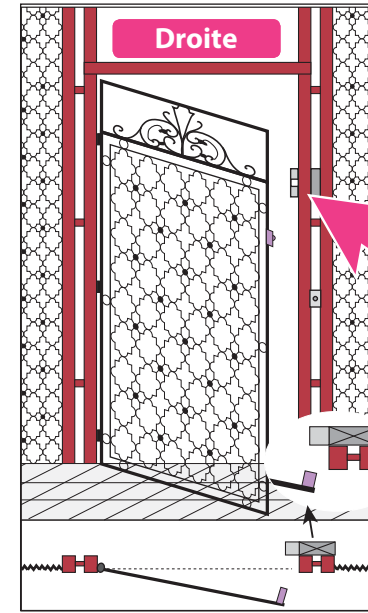

## Schloss für gusseiserne Türen

Produkt zu ersetzen :  
Schloss für gusseiserne Türen

Ersatzprodukt :

LR 180 \*\* GF-S prudhomme S.a  
für gusseiserne Türen (ohne Shunt).

Ind. A du 20/08/2010

FP

Document non contractuel, sous réserve de modification - Reproduction interdite.

Schloss für gusseiserne Türen

réf. : LR180 \*G GF-S

réf. : LR180 \*D GF-S

PRODUKT-DEFINITION

Für Schwingenschachtüren

Document non contractuel, sous réserve de modification - Reproduction interdite. Ind. A du 20/08/2010 PP

### Montage-Phasen :