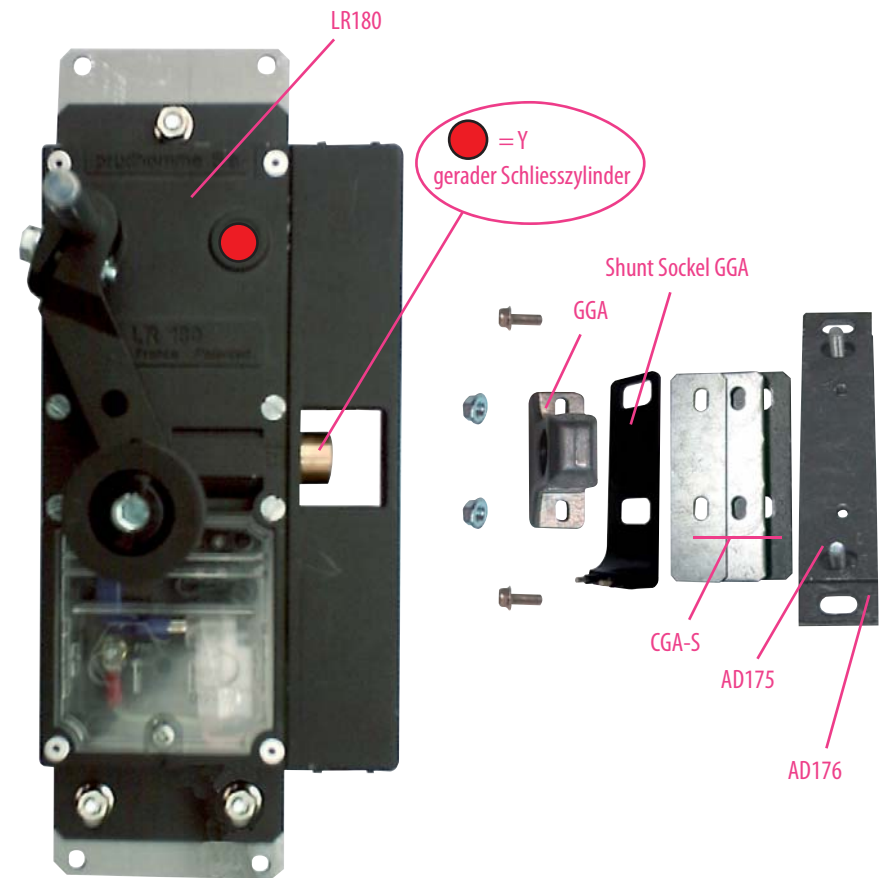

## Schloss für gusseiserne Türen

Produkt zu ersetzen :  
Schloss für gusseiserne Türen

Ersatzprodukt :

LR 180 \*\* GF-S prudhomme S.a  
für gusseiserne Türen (ohne Shunt).

Ind. A du 20/08/2010

FP

Document non contractuel, sous réserve de modification - Reproduction interdite.

Schloss für gusseiserne Türen

réf. : LR180 \*G GF-S

réf. : LR180 \*D GF-S

PRODUKT-DEFINITION

Für Schwingenschachtüren

Document non contractuel, sous réserve de modification - Reproduction interdite. Ind. A du 20/08/2010 PP

### Montage-Phasen :