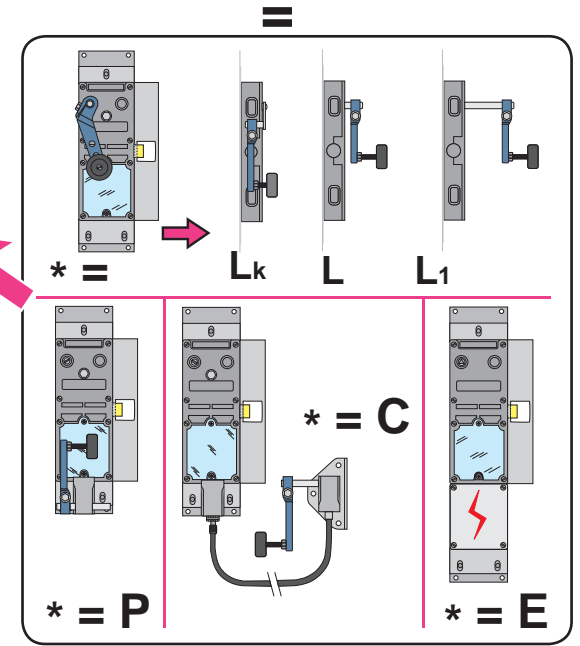

## Schloss für gusseiserne Türen

Produkt zu ersetzen :  
Schloss für gusseiserne Türen

Ersatzprodukt :

LR 180 \*\* GF-S prudhomme S.a  
für gusseiserne Türen (ohne Shunt).

Ind. A du 20/08/2010

FP

Document non contractuel, sous réserve de modification - Reproduction interdite.

Schloss für gusseiserne Türen

réf. : LR180 \*G GF-S

réf. : LR180 \*D GF-S

PRODUKT-DEFINITION

Für Schwingenschachtüren

Document non contractuel, sous réserve de modification - Reproduction interdite. Ind. A du 20/08/2010 PP

### Montage-Phasen :